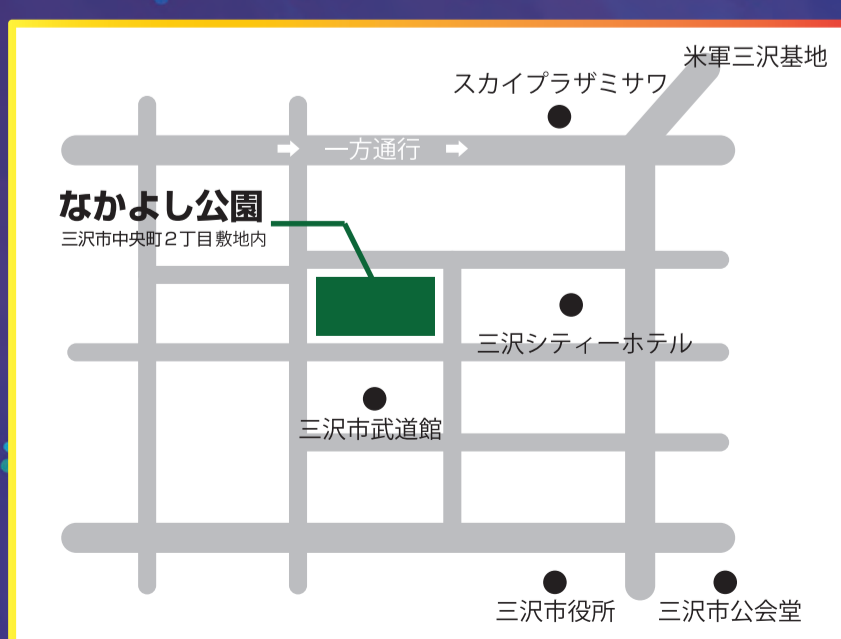

←受付会場はこちら

豪華景品盛りだくさん!
七夕大抽選会

特賞

飲食券

20,000円分...4本

1等

飲食券 10,000円分

2等

飲食券 5,000円分

3等

缶ビール 1箱(350ml缶)

4等・5等

おたのしみ♪ 生活応援賞品

★その他ハズレなし!何か当たる?

※賞品は変更になる場合がございます。

絶対NO!! 飲酒運転