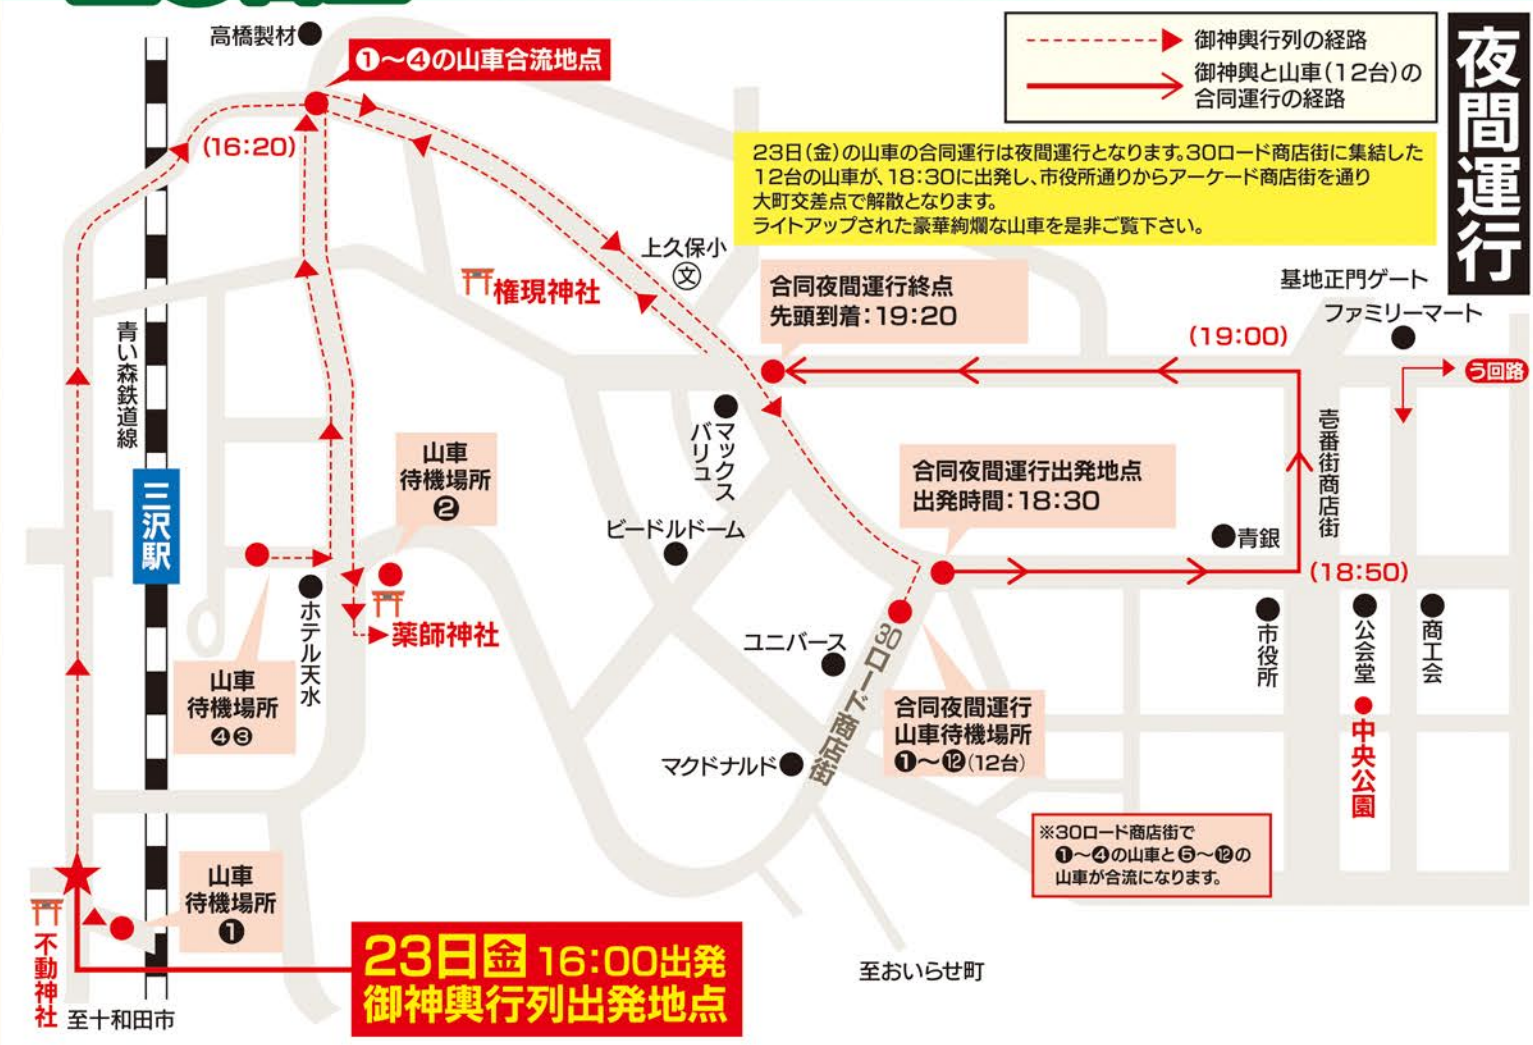

**十和田観光電鉄より三沢まつりに伴う各路線の乗車場所のお知らせ**

- 百石・北浜方面は、三沢駅または岡三沢からご乗車下さい。
- 上北・七戸方面は、三沢駅または変電所前からご乗車下さい。
- 六戸方面は、三沢駅からご乗車下さい。
- 大津・前平方面は、三沢駅またはミスピードールドームからご乗車下さい。
- ピードル西線は、三沢駅またはミスピードールドームからご乗車下さい。
- ピードル東線(右回り)は、ミスピードールドームからご乗車下さい。
- ピードル東線(左回り)は、ミスピードールドームからご乗車下さい。
- みさわ観光バスは、三沢駅からご乗車下さい。
- 鉄道代替バス(十和田～三沢線)は、三沢駅またはミスピードールドームからご乗車下さい。

基地正門ゲート封鎖期間のご案内  
基地正門ゲートは下記の期間において封鎖しますので「リビットゲート」から入場して下さい。  
封鎖期間 8月23日(金) 15:00から  
8月25日(日) 19:00まで

小・中・高校生・未成年者の皆さんへ  
楽しく事故のないお祭りをするために次の「きまり」を守って参加しましょう。

1. 町内会の方の指示に従う
2. お祭りが終わったら寄り道しないでまっすぐ家に帰る
3. タバコや酒は絶対に口にしない
4. 郷土の祭りらしい身なりで参加する

**24日 16:30 大町オレンジ広場前出発**

主催:公益社団法人三沢青年会議所  
(コース) 大町オレンジ広場前→アーケード商店街→アメリカ広場(クラジドサイターレ)

**三沢国際サマーフェスティバル2019**

「世界はひとつ 祭りであらう心と心」  
みこし in MISAWA!

みこしパレードは吾番街商店街は通りませんのでご注意ください。

**R1 みこしパレード参加団体名(出演順)**

- ①三沢JUMPチーム ②美野原合同町内会 ③松園町二丁目神輿会 ④三沢建築組合 ⑤チームJA
- ⑥みさわ国際交流協会の下久保企業グループ ⑦猿人まん ⑧航空自衛隊三沢基地 ⑨三沢いぶき

## 23日(金) 御神輿渡御/山車合同夜間運行経路図(お通り)