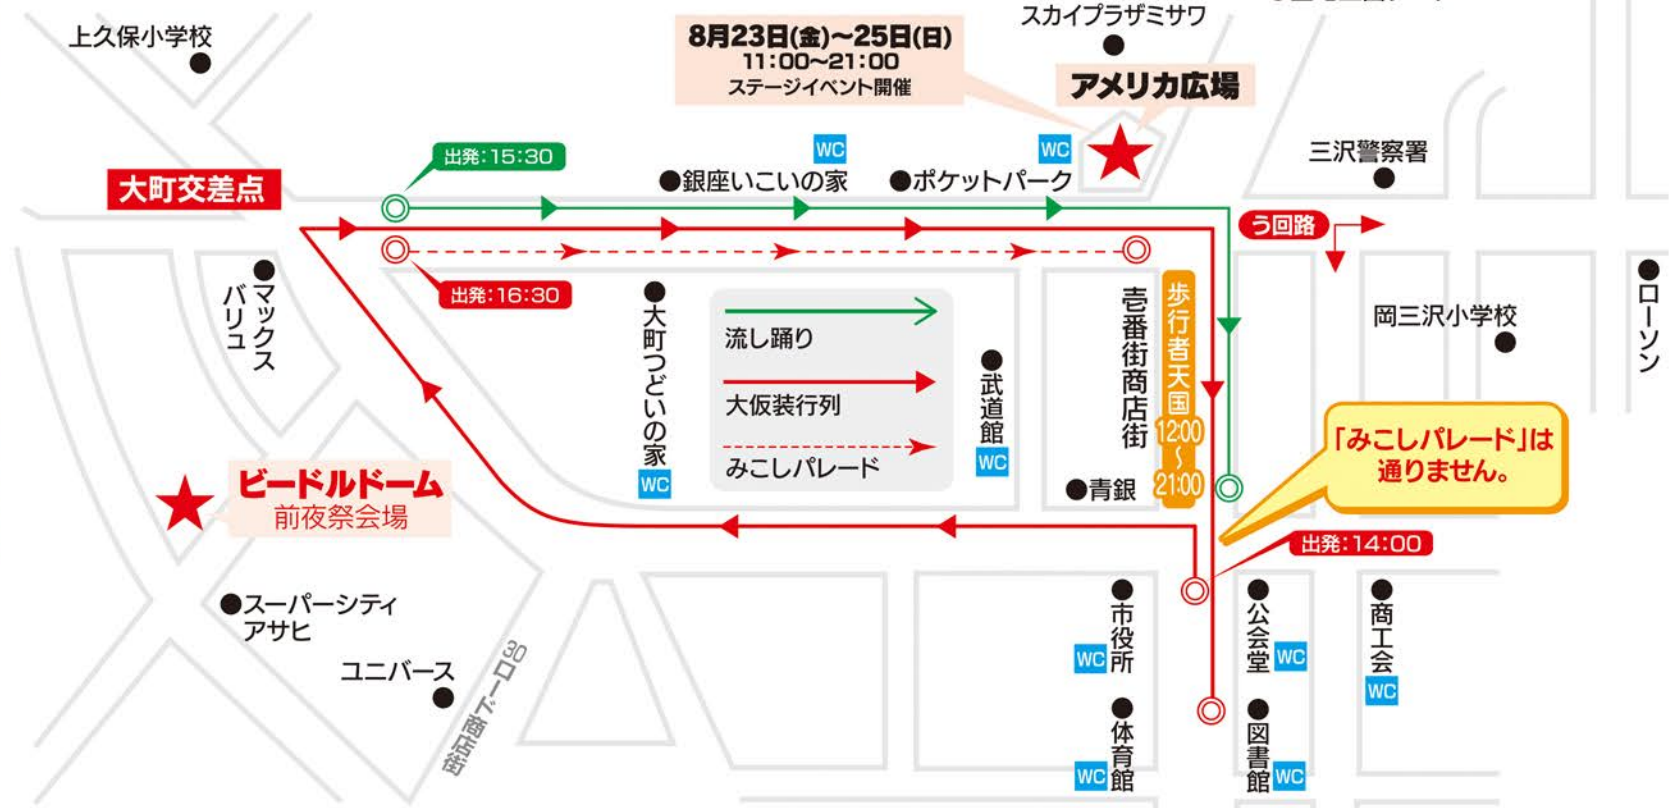

**十和田観光電鉄より三沢まつりに伴う各路線の乗車場所のお知らせ**

- 百石・北浜方面は、三沢駅または岡三沢からご乗車下さい。
- 上北・七戸方面は、三沢駅または変電所前からご乗車下さい。
- 六戸方面は、三沢駅からご乗車下さい。
- 大津・前平方面は、三沢駅またはミスピードールドームからご乗車下さい。
- ピードル西線は、三沢駅またはミスピードールドームからご乗車下さい。
- ピードル東線(右回り)は、ミスピードールドームからご乗車下さい。
- ピードル東線(左回り)は、ミスピードールドームからご乗車下さい。
- みさわ観光バスは、三沢駅からご乗車下さい。
- 鉄道代替バス(十和田～三沢線)は、三沢駅またはミスピードールドームからご乗車下さい。

**大仮装行列**  
24日 14:00 市役所前出発

市役所前→市役所通り→大町交差点→アーケード商店街→吾番街商店街→市役所前(到着)

## 24日 大仮装行列 流し踊り みこしパレード 運行経路

大変ご迷惑をおかけいたしますが、祭り期間中は中心街周辺の道路に混雑が予想されますので、運行経路図を参考のうえ各迂回路掲示板及び警察官の指示に従って通行して下さい。

**前夜祭** 22日(木) ビードールドーム

- 山車審査 …… 16:00
- 山車展示(12台) …… 16:00
- 祭りばやし競演会 …… 18:00

～スタミナ満点～  
**前夜祭模擬店** [営業時間] 11:00～21:00

基地正門ゲート封鎖期間のご案内  
基地正門ゲートは下記の期間において封鎖しますので「リビットゲート」から入場して下さい。  
封鎖期間 8月23日(金) 15:00から  
8月25日(日) 19:00まで

小・中・高校生・未成年者の皆さんへ  
楽しく事故のないお祭りをするために次の「きまり」を守って参加しましょう。

1. 町内会の方の指示に従う
2. お祭りが終わったら寄り道しないでまっすぐ家に帰る
3. タバコや酒は絶対に口にしない
4. 郷土の祭りらしい身なりで参加する